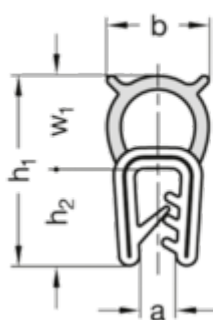

Varenummer: 202180EPDM205A50

Beskrivelse: E+G tætningsliste GN 2180-EPDM-20,5-A-50

## Mål

Type A

a	= 1 - 3,5	Vægt i (g)	= 7130
b	= 11	w1	= 10
h1	= 20.5	w2 up to 50% deformation	= 7
h2	= 10.5		
l (Meter)	= 50		
r1	= 90		
r2	= 50		
r3	= 30		